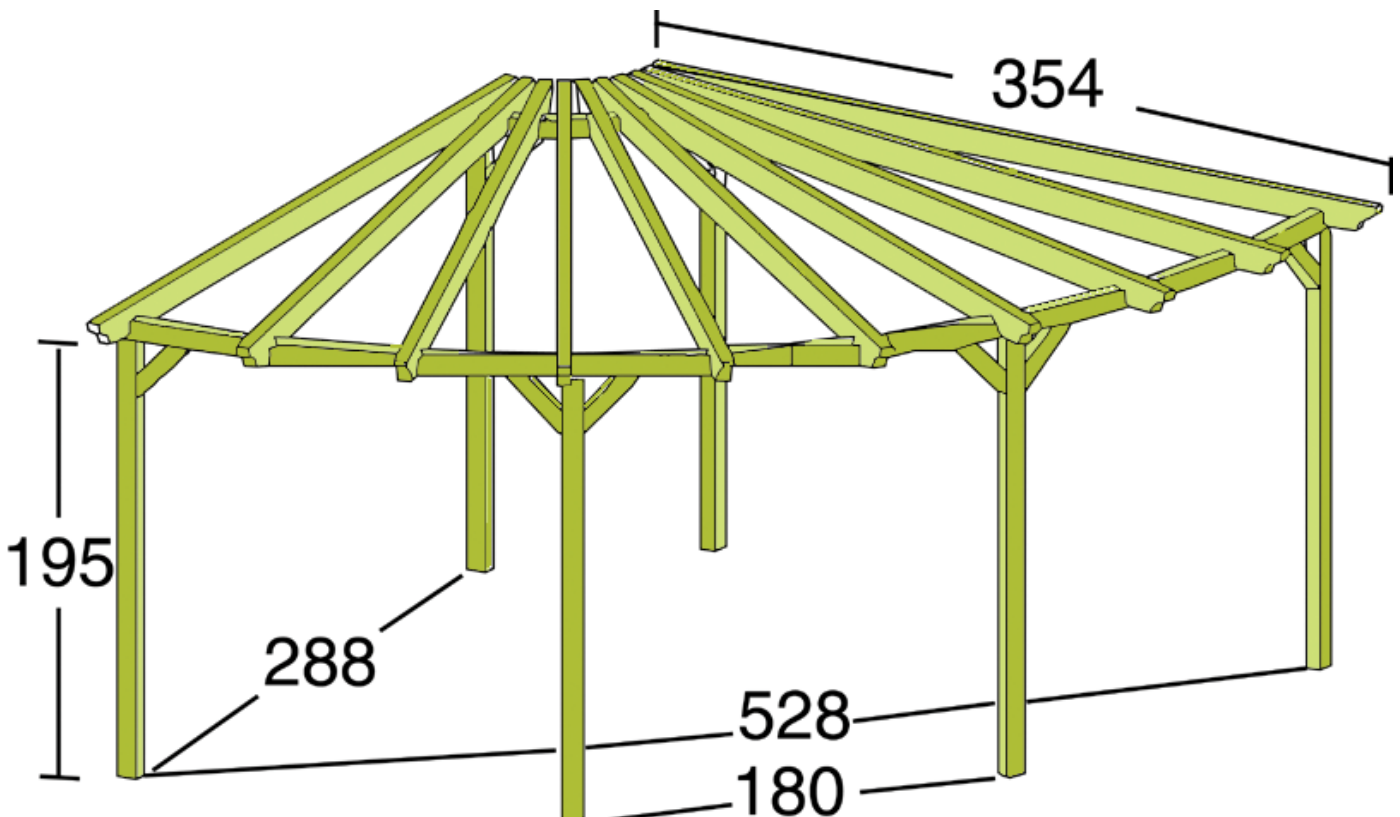

„Stern“-Pergola-Bausatz Modell Nostalgie

Bausatz-€	Best.Nr.
890,00	41 153

Bausatz aus der Ausstellung (zerlegt)

reduziert um 40% = 534,--Euro

Federwippe Mod: „Pony“

kdi grün Der Bausatz ist vormontiert.
 Höhe: ca. 95cm, Länge: ca. 100cm
Anschlüsse und Verschraubungen aus Sicherheitsgründen unbedingt vor der Verwendung überprüfen.
 Das Schaukelpferdchen planeben aufstellen und im Untergrund verankern.