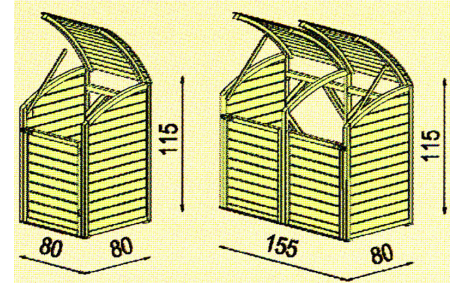

Bausatz-€ **49,00** Best.Nr. 42 3028

Zierbrunnen aus Eichenholz

Der Bausatz besteht aus fertig zusammen gebautem Pflanzkasten Ø60cm, Kastenhöhe ca.39cm, Gesamthöhe mit dem Rankgitter ca.153cm. Der Pflanzkasten ist fertig montiert, die anderen Teile sind lose dabei. Die Pumpe ist im Preis nicht enthalten.

Bausatz-€ **559,00** Best.Nr. 39 189

Universalpumpe-€ **119,00** Best.Nr. 39 191

Maße des Troges ca.120 x 32cmØ

Pflanzkasten

Mod.: *Hermine*

Länge x Breite x Höhe
ca.100 x 22 x 20

Stück-€ **9,90** Best.Nr. 42 20 08

Groß- und Einzelhandel

HolzTrat

Alle Infos sind freibleiben, Irrtum und Änderungen vorbehalten. Stand 15. 09. 2023

Mülltonnenverkleidung

kdi grün

Art	Stück-€	Best.Nr.
1er Bausatz	89,00	50 201
2er Bausatz	149,00	50 218

„Stern“-Pergola-Bausatz Modell Nostalgie

Bausatz-€	Best.Nr.
890,00	41 153

Bausatz aus der Ausstellung (zerlegt)

reduziert um 40% = 534,--Euro

Federwippe Mod: „Pony“

kdi grün Der Bausatz ist vormontiert.
 Höhe: ca. 95cm, Länge: ca. 100cm
Anschlüsse und Verschraubungen aus Sicherheitsgründen unbedingt vor der Verwendung überprüfen.
 Das Schaukelpferdchen planeben aufstellen und im Untergrund verankern.